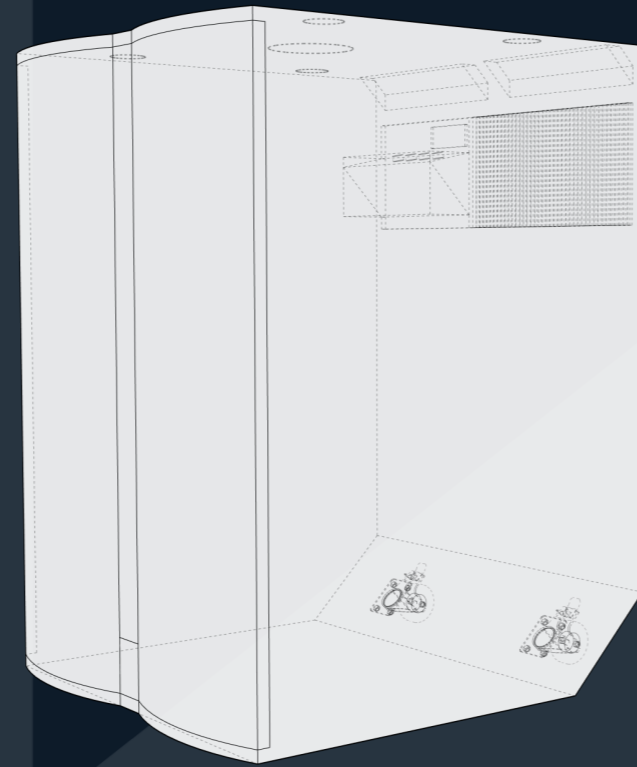

- EQUIPO JBL PRX
- POTENCIA 5.000W
- MESA SONIDO

SERVICIOS

- SERVICIO TÉCNICO AV
- MONTAJE Y DESMONTAJE
- TRANSPORTE *200Km

ILUMINACIÓN

- 8 PAR LED / MINI BEAM
- PUENTE TRUSS
- MÁQUINA HUMO

EXTRAS

- SERVICIO DJ
- SONORIZACIÓN
- LASER FX

PACK 3 AMATE

Diseñado para eventos grandes
Ideal para 450 personas

INCLUYE:

SONIDO

- EQUIPO AMATE AUDIO
- POTENCIA 15.000W
- MESA SONIDO DIGITAL

SERVICIOS

- SERVICIO TÉCNICO AV
- MONTAJE Y DESMONTAJE
- TRANSPORTE *200Km