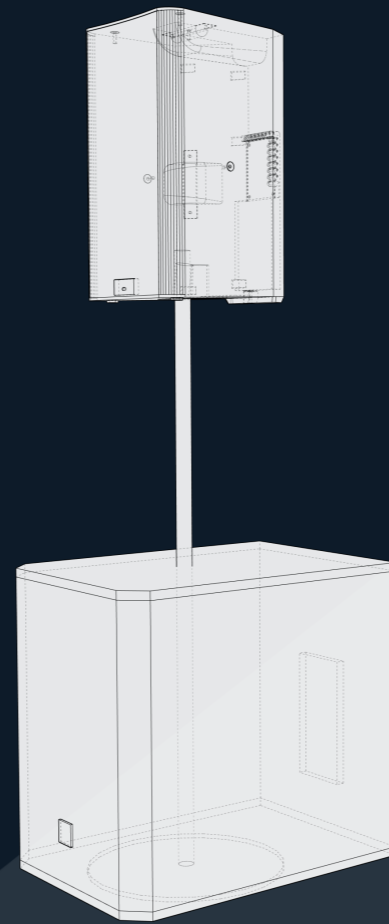

PACK 2 ESTÁNDAR

Diseñado para eventos medianos
Ideal para 150 personas

INCLUYE:

SONIDO

- EQUIPO JBL PRX
- POTENCIA 5.000W
- MESA SONIDO

SERVICIOS

- SERVICIO TÉCNICO AV
- MONTAJE Y DESMONTAJE
- TRANSPORTE *200Km

ILUMINACIÓN

- 8 PAR LED / MINI BEAM
- PUENTE TRUSS
- MÁQUINA HUMO

EXTRAS

- SERVICIO DJ
- SONORIZACIÓN
- LASER FX