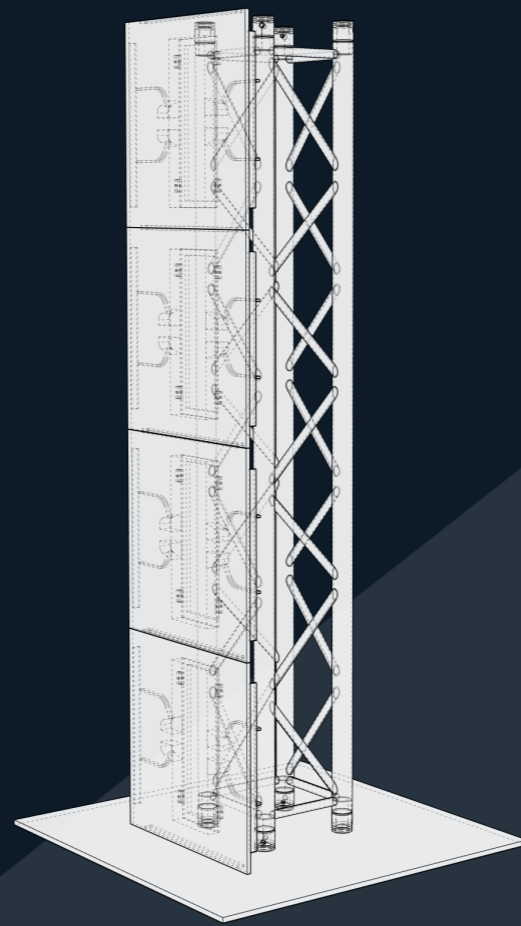

PACK 5 LED

Diseñado para eventos grandes
Ideal para 600 personas

INCLUYE:

SONIDO

- EQUIPO AMATE AUDIO
- POTENCIA 15.000W
- MESA SONIDO DIGITAL

SERVICIOS

- SERVICIO TÉCNICO AV
- MONTAJE Y DESMONTAJE
- TRANSPORTE *200Km

ILUMINACIÓN

- 8 CABEZAS MÓVILES
- PUENTE TRUSS / TÓTEM
- ILUMINACIÓN FRONTAL

EXTRAS

- SERVICIO DJ
- SONORIZACIÓN
- LASER FX

PANTALLA LED

- TAMAÑO *3x2 mts.
- TÓTEM LED
- RESOLUCIÓN HD

*tamaño pantalla modificable