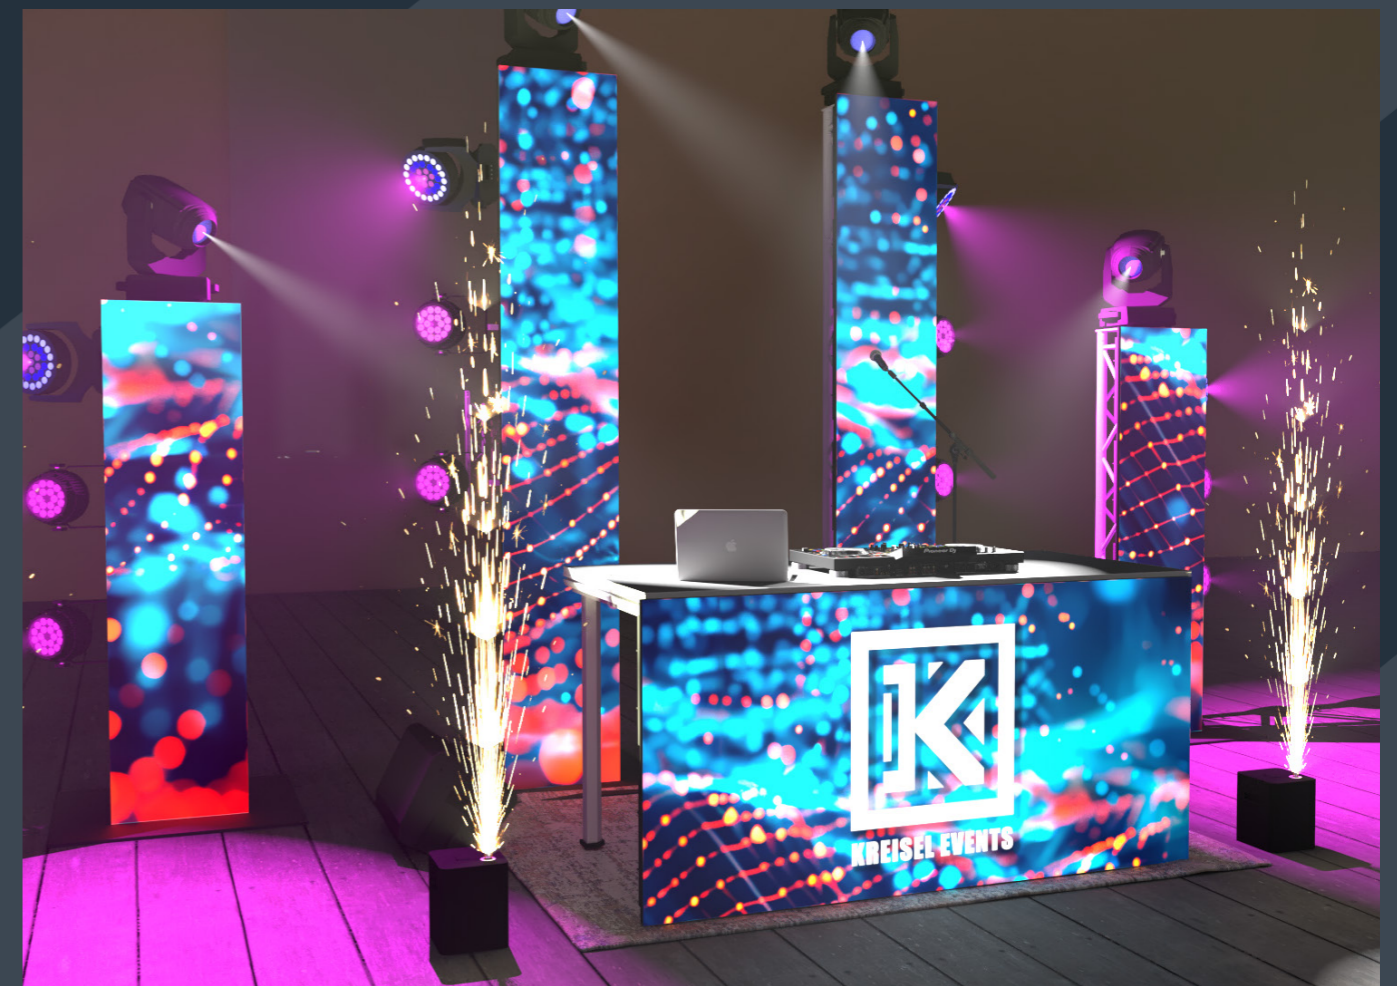

EXTRAS

- SERVICIO DJ
- SONORIZACIÓN
- LASER FX

PACK 5 LED

Diseñado para eventos grandes
Ideal para 600 personas

INCLUYE:

SONIDO

- EQUIPO AMATE AUDIO
- POTENCIA 15.000W
- MESA SONIDO DIGITAL

SERVICIOS