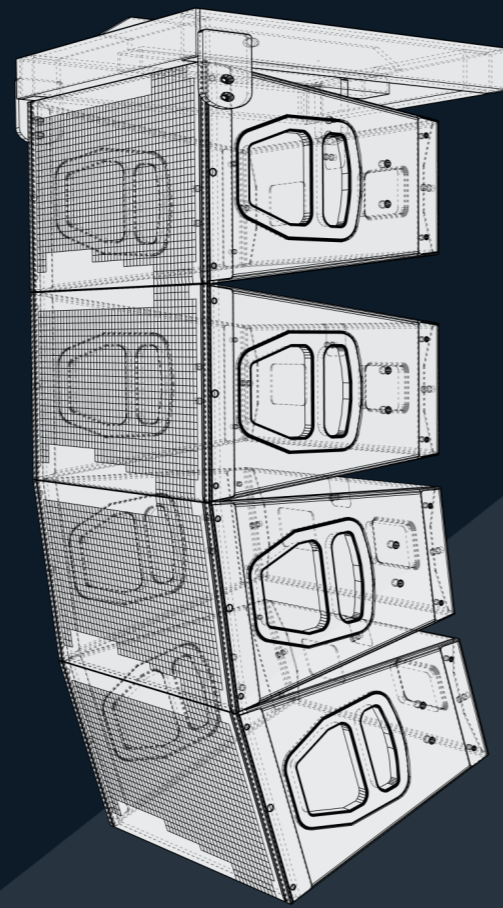

ILUMINACIÓN

- 8 CABEZAS MÓVILES
- PUENTE TRUSS
- ILUMINACIÓN FRONTAL

EXTRAS

- SERVICIO DJ
- SONORIZACIÓN
- LASER FX

PACK 4 ARRAY

Diseñado para eventos grandes
Ideal para 600 personas

INCLUYE:

SONIDO

- EQUIPO LINE ARRAY
- POTENCIA 16.000W
- MESA SONIDO DIGITAL

SERVICIOS

- SERVICIO TÉCNICO AV
- MONTAJE Y DESMONTAJE
- TRANSPORTE *200Km

ILUMINACIÓN

- 8 CABEZAS MÓVILES
- PUENTE TRUSS
- ILUMINACIÓN FRONTAL