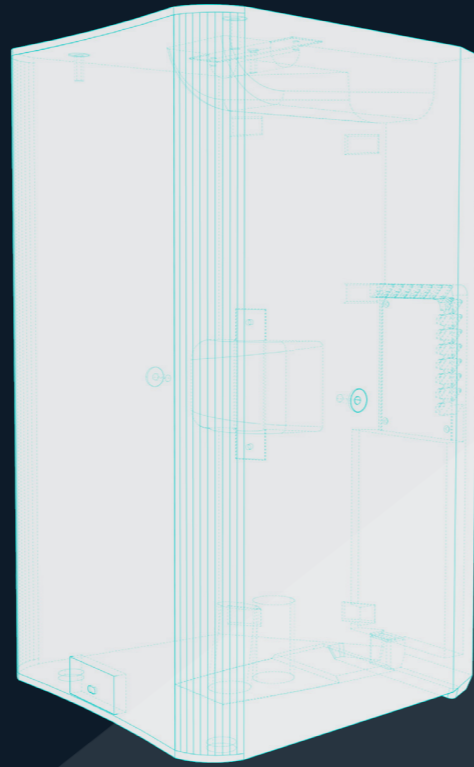

WWW.KREISELEVENTS.COM

PACK 1 BÁSICO

Diseñado para eventos pequeños
Ideal para 50 personas

INCLUYE:

SONIDO

- EQUIPO RCF O QSC
- POTENCIA 2.000W
- MICRÓFONO

SERVICIOS

- ALQUILER MATERIAL