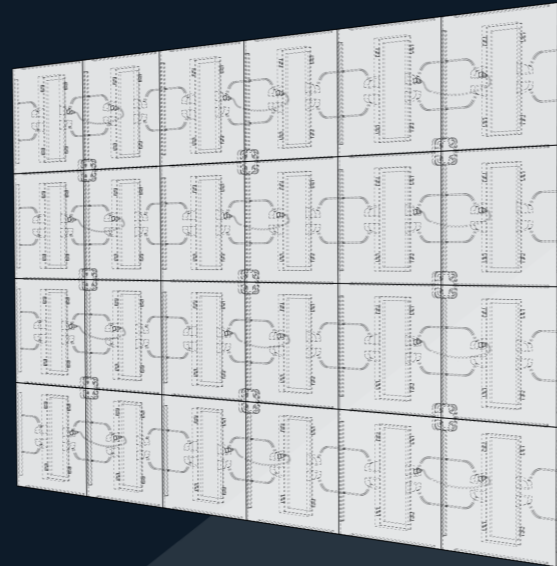

PACK 4* LED ROTTERDAM