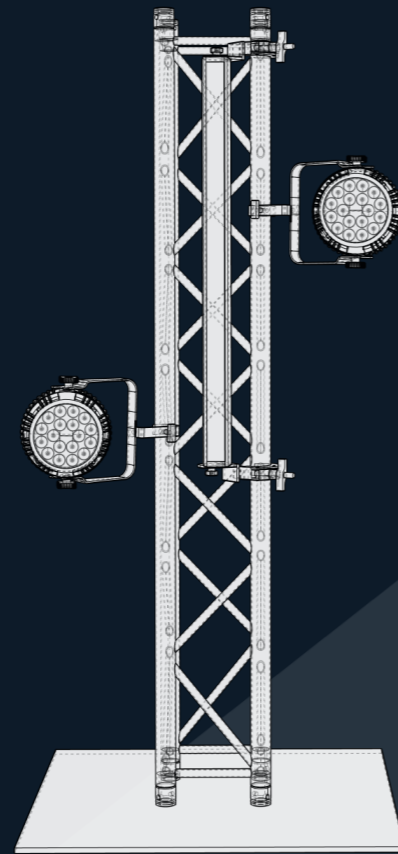

WWW.KREISELEVENTS.COM

PACK 1 LUX BÁSICO

Diseñado para eventos pequeños
Ideal para 30 personas

INCLUYE:

SONIDO

- EQUIPO RFC / QSC
- POTENCIA 2.000W
- MESA SONIDO

SERVICIOS

- SERVICIO DJ (3h)
- MONTAJE Y DESMONTAJE
- TRANSPORTE *200Km