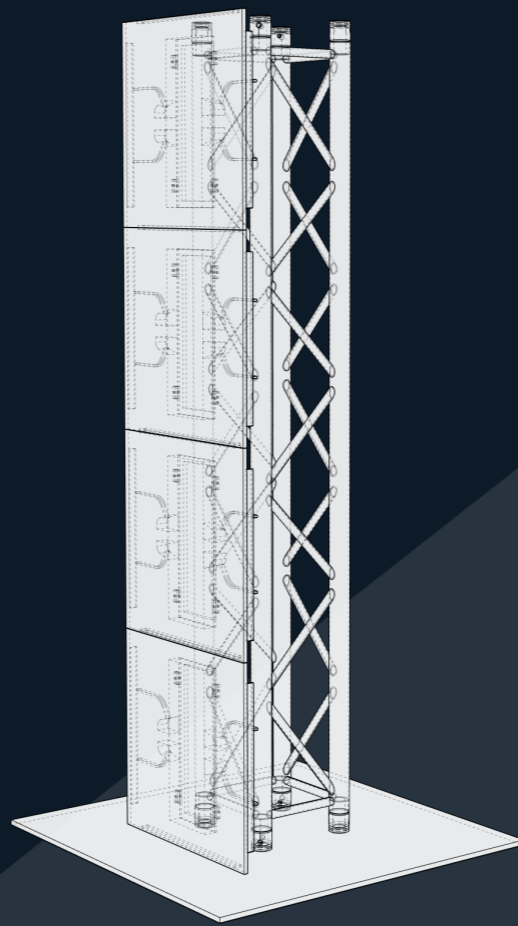

PACK 2* LED ESTÁNDAR

Diseñado para eventos medianos
Ideal para 200 personas

INCLUYE:

SONIDO

- EQUIPO JBL PRX
- POTENCIA 5.000W
- MESA SONIDO DIGITAL

EFECTOS

- MÁQUINAS CHISPAS
- MÁQUINA HUMO

ILUMINACIÓN

- LUCES MÓVILES
- TÓTEM TRUSS
- ILUMINACIÓN FRONTAL

SERVICIOS

- SERVICIO DJ (3h)
- SERVICIO TÉCNICO AV
- MONTAJE Y DESMONTAJE
- TRANSPORTE *200Km

PANTALLA LED

- TAMAÑO P1-P3: 0,5x2 mts
- TAMAÑO P2: 1x3 mts
- RESOLUCIÓN HD

EXTRAS

- SERVICIO DJ
- SONORIZACIÓN
- LASER FX