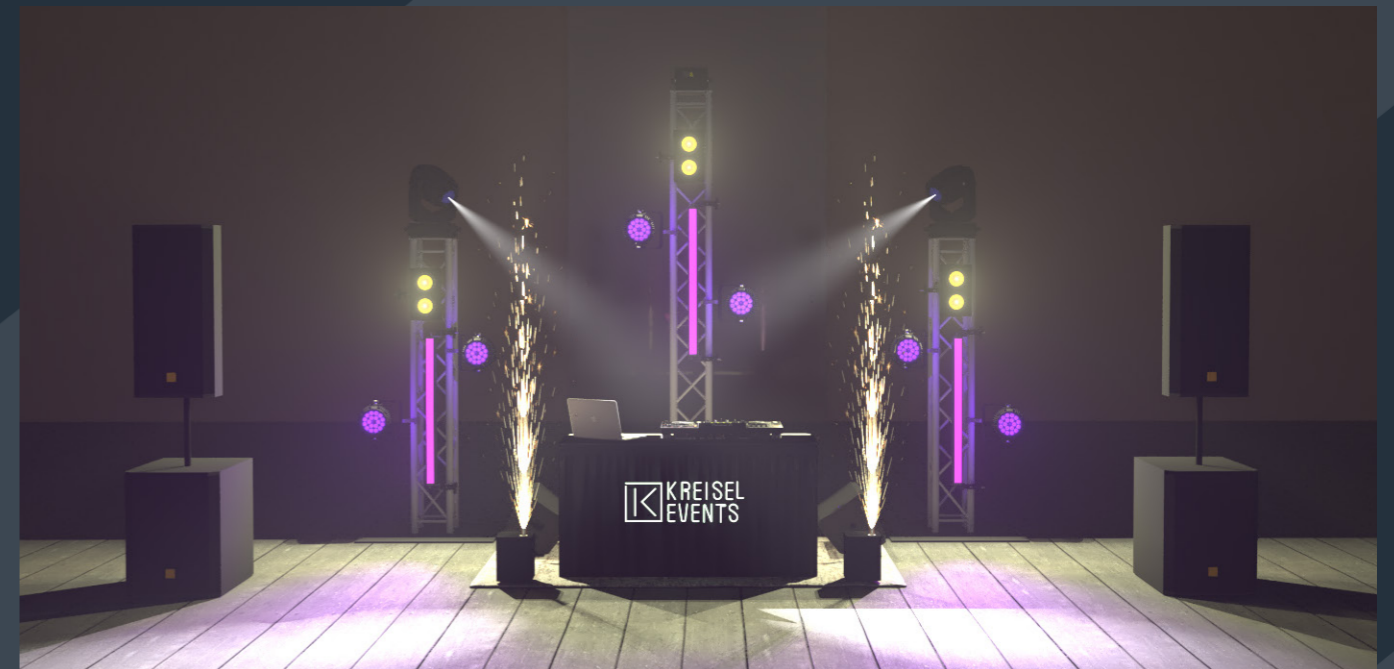

WWW.KREISELEVENTS.COM

PACK 1 LUX BÁSICO

Diseñado para eventos pequeños
Ideal para 30 personas

INCLUYE:

SONIDO

- EQUIPO RFC / QSC
- POTENCIA 2.000W
- MESA SONIDO

SERVICIOS

- SERVICIO DJ (3h)
- MONTAJE Y DESMONTAJE
- TRANSPORTE *200Km

ILUMINACIÓN

- LUCES ESTÁTICAS
- TÓTEMS TRUSS
- MÁQUINA HUMO

EXTRAS

- SERVICIO DJ
- SONORIZACIÓN
- LASER FX

PACK 2 LUX ESTÁNDAR

Diseñado para eventos medianos
Ideal para 100 personas

INCLUYE:

SONIDO

PACK 2* LED ESTÁNDAR

Diseñado para eventos medianos
Ideal para 200 personas

INCLUYE:

SONIDO

- EQUIPO JBL PRX
- POTENCIA 5.000W
- MESA SONIDO DIGITAL

EFECTOS

- MÁQUINAS CHISPAS
- MÁQUINA HUMO

ILUMINACIÓN