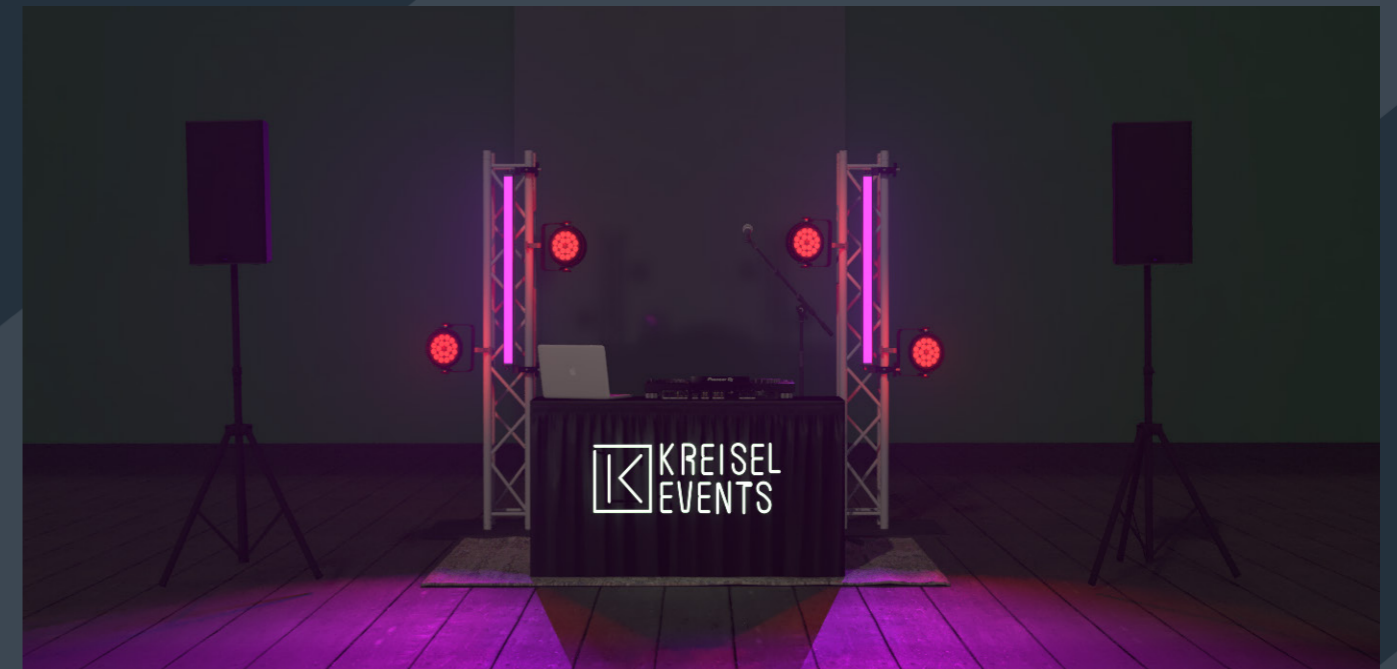

WWW.KREISELEVENTS.COM

PACK 1 LUX BÁSICO

Diseñado para eventos pequeños
Ideal para 30 personas

INCLUYE:

SONIDO

- EQUIPO RFC / QSC
- POTENCIA 2.000W
- MESA SONIDO

SERVICIOS

- SERVICIO DJ (3h)
- MONTAJE Y DESMONTAJE
- TRANSPORTE *200Km