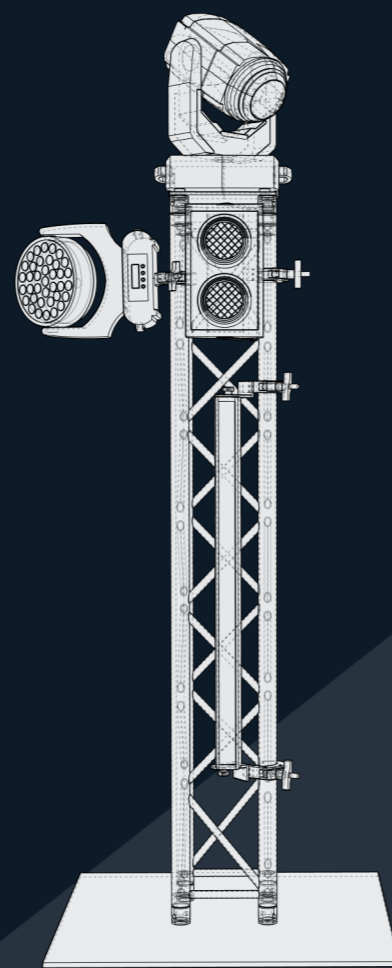

PACK 3 LUX AMATE

Diseñado para eventos grandes
Ideal para 300 personas

INCLUYE:

SONIDO

- EQUIPO AMATE AUDIO
- POTENCIA 15.000W
- MESA SONIDO DIGITAL

SERVICIOS

- SERVICIO DJ
- SERVICIO TÉCNICO AV
- MONTAJE Y DESMONTAJE
- TRANSPORTE *200Km

ILUMINACIÓN

- 8 CABEZAS MÓVILES
- TÓTEMS TRUSS
- ILUMINACIÓN FRONTAL

EXTRAS

- SERVICIO DJ
- SONORIZACIÓN
- LASER FX
- MERCHANDISING

(Barras LED, globos, pulseras,
sombreros, gafas, collares, etc)

EFECTOS

- MÁQUINAS CHISPAS
- DISPARADOR CONFETI
- HUMO