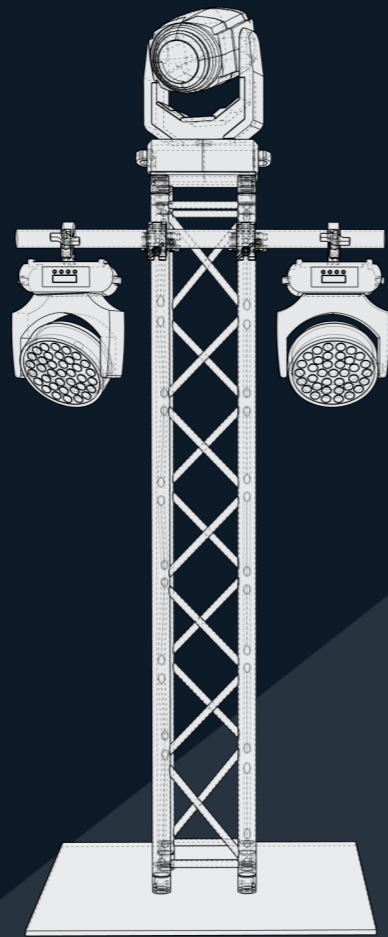

PANTALLA LED

- TAMAÑO P1-P4: 0,5x2 mts
- TAMAÑO P2-P3: 0,5x3 mts
- TAMAÑO P5: 2X1 mts
- RESOLUCIÓN HD

EXTRAS

- SERVICIO DJ
- SONORIZACIÓN
- LASER FX

PACK 4 LUX ARRAY

Diseñado para eventos grandes
Ideal para 500 personas