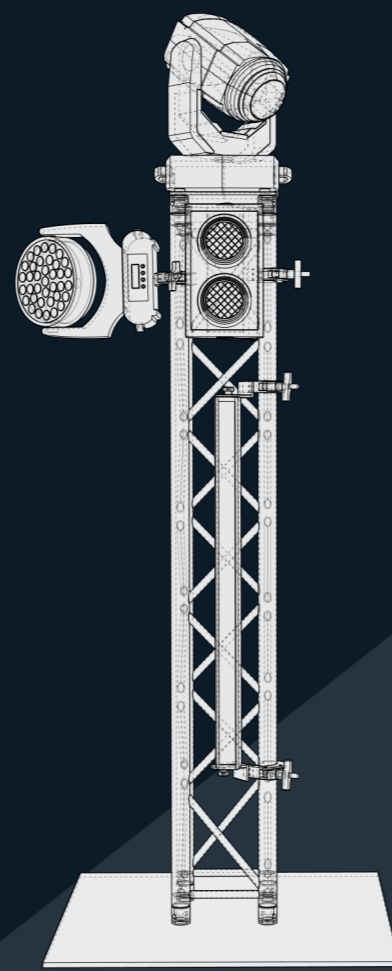

PACK 2 LUX ESTÁNDAR

Diseñado para eventos medianos
Ideal para 100 personas

INCLUYE:

SONIDO

- EQUIPO JBL PRX
- POTENCIA 5.000W
- MESA SONIDO

SERVICIOS

- SERVICIO DJ (3h)
- MONTAJE Y DESMONTAJE
- TRANSPORTE *200Km

ILUMINACIÓN

- LUCES MÓVILES
- TÓTEM TRUSS
- MÁQUINAS CHISPAS

EXTRAS

- SERVICIO DJ
- SONORIZACIÓN
- LASER FX