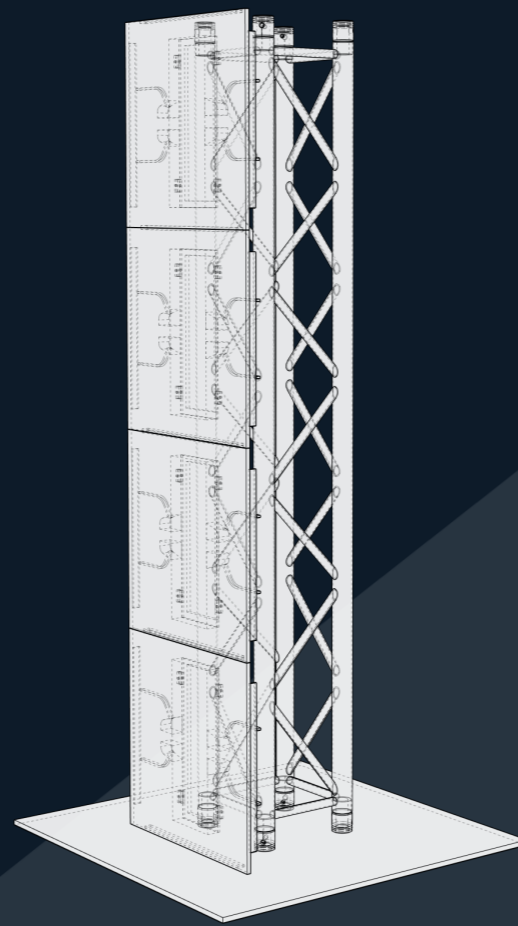

PACK 3* LED LED TOTEM

Diseñado para eventos grandes
Ideal para 400 personas

INCLUYE:

SONIDO

- EQUIPO AMATE AUDIO
- POTENCIA 14.000W
- MESA SONIDO DIGITAL

EFECTOS

- MÁQUINAS CHISPAS
- MÁQUINA HUMO

ILUMINACIÓN

- LUCES ESPECTACULARES
- TÓTEM TRUSS
- ILUMINACIÓN FRONTAL

SERVICIOS

- SERVICIO DJ (3h)
- SERVICIO TÉCNICO AV
- MONTAJE Y DESMONTAJE
- TRANSPORTE *200Km

PANTALLA LED

- TAMAÑO P1-P4: 0,5x2 mts
- TAMAÑO P2-P3: 0,5x3 mts
- TAMAÑO P5: 2X1 mts
- RESOLUCIÓN HD

EXTRAS

- SERVICIO DJ
- SONORIZACIÓN
- LASER FX